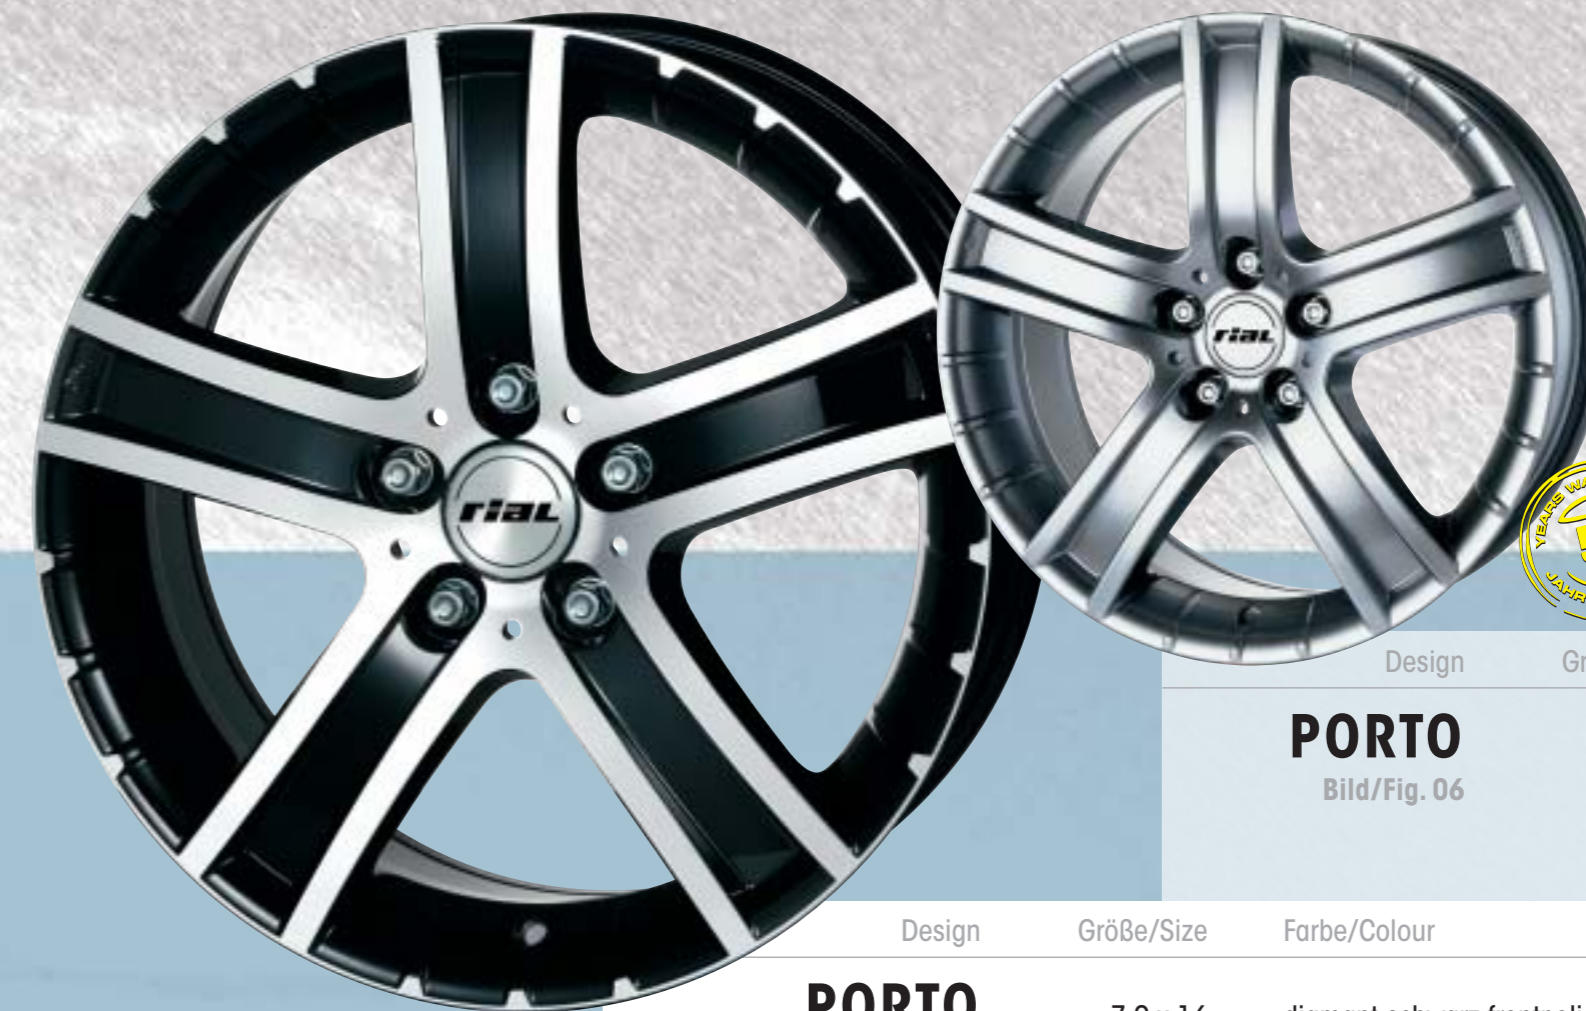

Kraftvoll, sportlich, mit klaren und kompromisslosen Formen präsentiert sich **PORTO**. Diese Felge lässt jedes Auto sportlicher aussehen.

PORTO presents itself as powerful and sporty with clear and uncompromising forms. This wheel makes every car look sportive.

FASHION

Design PORTO auf/on VW Eos

Design	Größe/Size	Farbe/Colour
PORTO Bild/Fig. 06	7,0 x 16	sterling-silber
	7,5 x 17	sterling-silver
	8,0 x 18	
	9,0 x 20	

Design	Größe/Size	Farbe/Colour
PORTO Bild/Fig. 07	7,0 x 16	diamant-schwarz frontpoliert
	7,5 x 17	diamond-black front polished
	8,0 x 18	
	9,0 x 20	